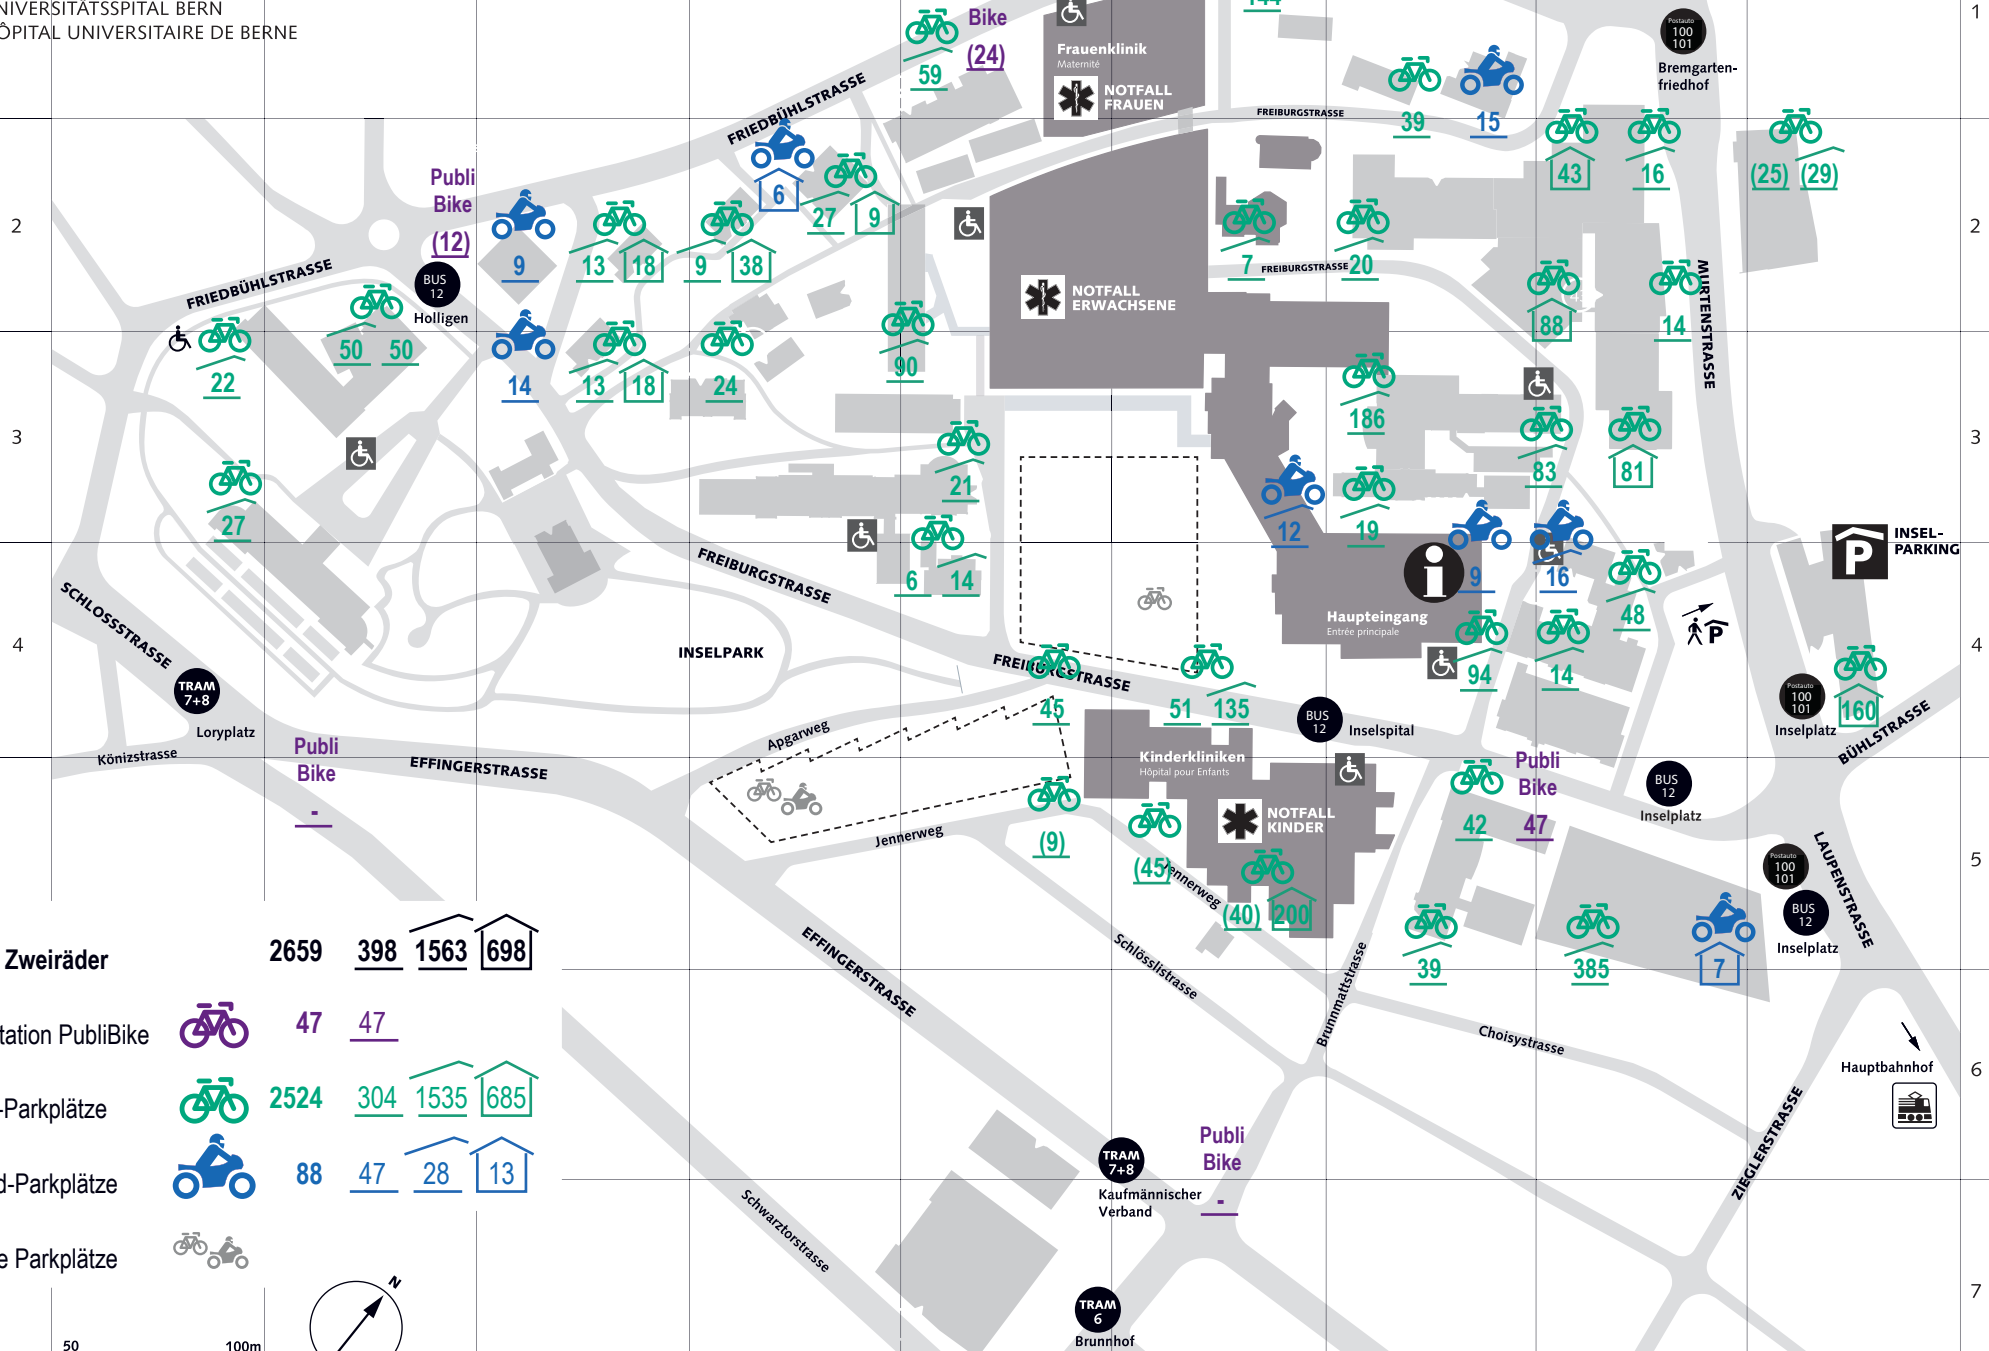

A 1 Zürich/Basel
 A 1 Lausanne/Geneva
 A 12 Vevey/Montreux
 Ausfahrt: Forsthaus

Summe Zweiräder **2659** **398** **1563** **698**

Verleihstation PubliBike  **47** **47**

Fahrrad-Parkplätze  **2524** **304** **1535** **685**

Motorrad-Parkplätze  **88** **47** **28** **13**

Geplante Parkplätze 